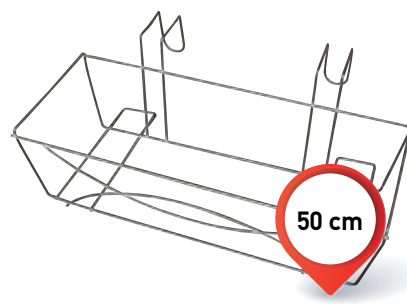

50 cm

CODE: 003201155

Θήκη ζαρντιέρας γαλβανιζέ
Galvanized flowerpot case
Suport galvanizat pentru jardiniera

10 τεμ./pcs